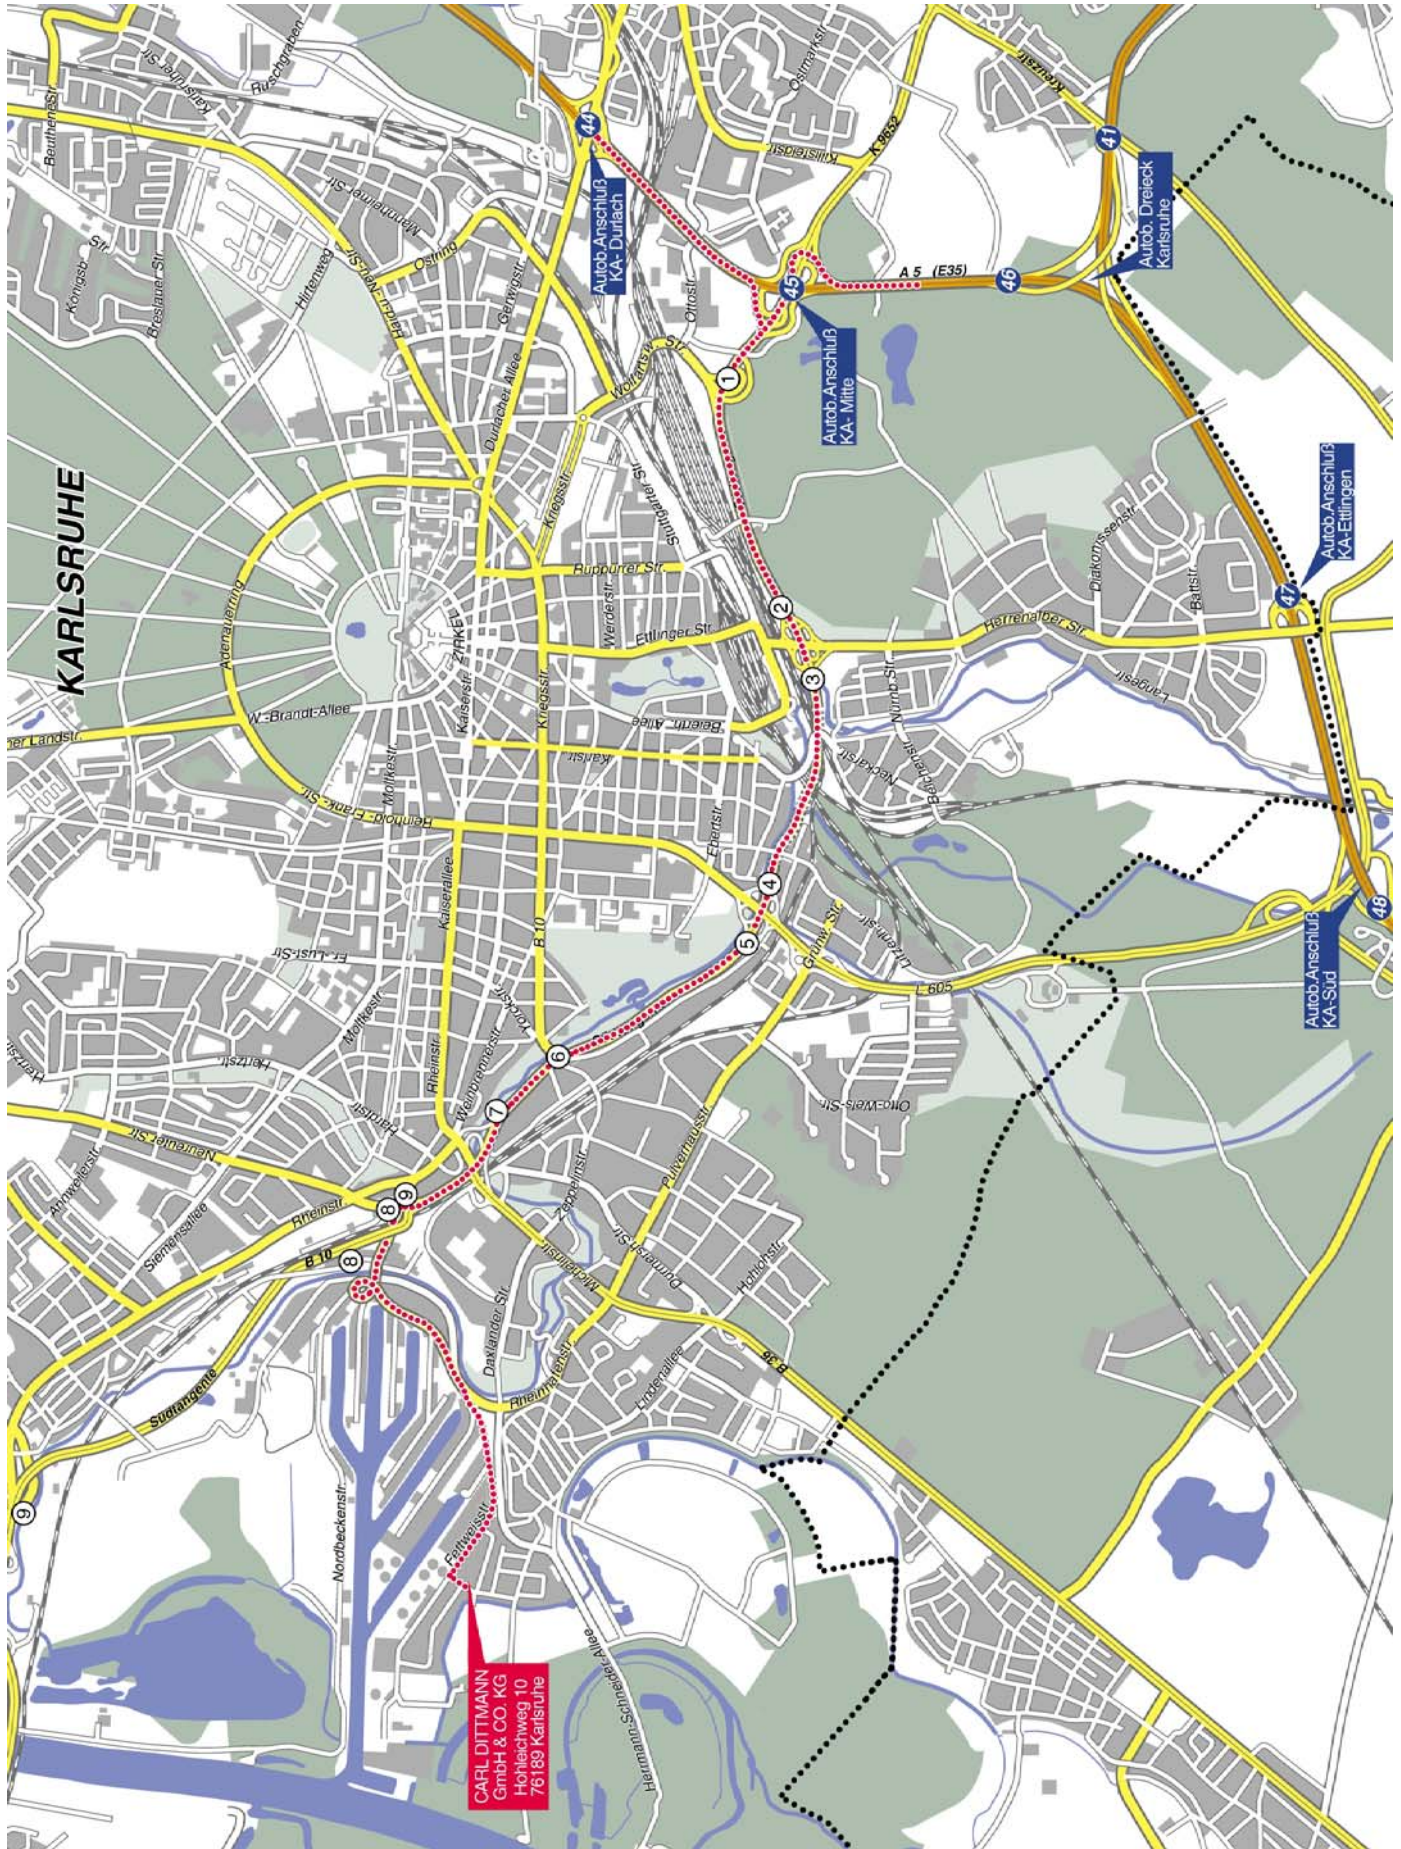

Wegbeschreibung zu

<p>Carl Dittmann GmbH & Co. KG Hohleichweg 10, 76189 Karlsruhe Tel. 0721 / 95033-0, Fax 0721 / 95033-99</p>
--

Sie verlassen die Autobahn A5 an der **Abfahrt 45** (Karlsruhe–Mitte) Richtung Landau und folgen der rot punktierten Linie. Auf der Stadtautobahn (**Südtangente**) sollten Sie die Geschwindigkeitsbeschränkungen strikt einhalten, weil mehrere feste Radarüberwachungen installiert sind. Die Südtangente verlassen Sie bei **Abfahrt Nr. 8** und halten sich **links** an der Ampelanlage Richtung **Daxlanden–Rheinhafen**.

Sie fahren entlang der Straßenbahnschienen in der **Honsellstrasse** und gelangen auf die **Rheinhafenbrücke**. Nach der Rheinhafenbrücke biegen Sie an der 4. Ampelanlage **rechts** ab, überqueren Eisenbahnschienen und fahren links in die **Fettweisstrasse**.

In der Fettweisstrasse finden Sie als **3. Straße links** den **Hohleichweg**.

Wir wünschen gute Anfahrt.

Bitte berichten Sie uns, ob Ihnen diese Beschreibung geholfen hat oder ob sie verbessert werden kann.